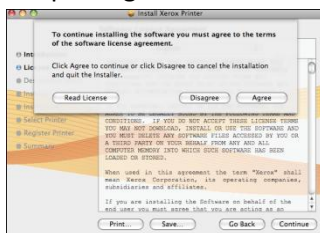

Vejledning: Installation af Xerox Workcentre 7425 på Mac OS X

For at kunne printe fra din Mac skal du følge disse anvisninger:

Hent driveren her:

<http://www.filmskolen.dk/Xerox/WC7425.dmg>

Når den er hentet, dobbeltklikker du på den hentede fil og får så dette vindue frem:

Dobbeltklik på ikonet :

Klik på "Continue" i de tre næste vinduer:

Klik på "Agree":

Klik på "Install":

Indtast dit Mac administrator brugernavn og password:

Nu installeres printeren og ender med at vise dette vindue, klik på det markerede ikon: