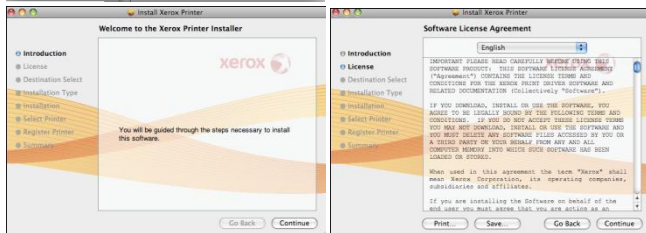

Vejledning: Installation af Xerox Workcentre 7425 på Mac OS X

For at kunne printe fra din Mac skal du følge disse anvisninger:

Hent driveren her:

<http://www.filmskolen.dk/Xerox/WC7425.dmg>

Når den er hentet, dobbeltklikker du på den hentede fil og får så dette vindue frem:

Dobbeltklik på ikonet :

Klik på "Continue" i de tre næste vinduer:

Klik på "Agree":

Klik på "Install":

Indtast dit Mac administrator brugernavn og password:

Nu installeres printeren og ender med at vise dette vindue, klik på det markerede ikon: