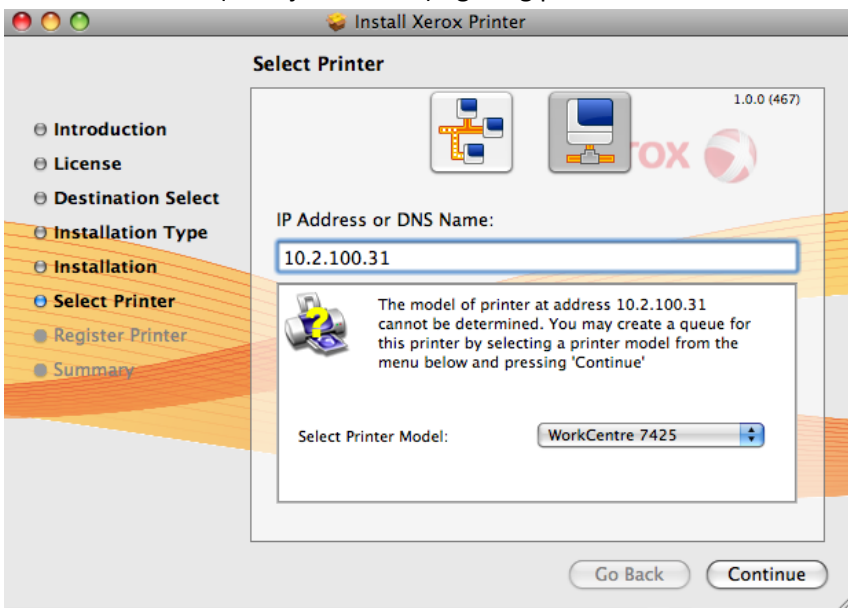

Vejledning: Installation af Xerox Workcentre 7425 på Mac OS X

For at kunne printe fra din Mac skal du følge disse anvisninger:

Hent driveren her:

<http://www.filmskolen.dk/Xerox/WC7425.dmg>

Når den er hentet, dobbeltklikker du på den hentede fil og får så dette vindue frem:

Dobbeltklik på ikonet :

Klik på "Continue" i de tre næste vinduer:

Klik på "Agree":

Klik på "Install":

Indtast dit Mac administrator brugernavn og password:

Nu installeres printeren og ender med at vise dette vindue, klik på det markerede ikon:

Indtast IP adresse (se højre kolonne) og vælg printermodel WorkCentre 7425, tryk på "Continue"

IP adresser:

Animation:	10.2.100.31
Producergang:	10.2.100.32
TVgang:	10.2.100.33
Teknikgang:	10.2.100.34
Lærergang:	10.2.100.35