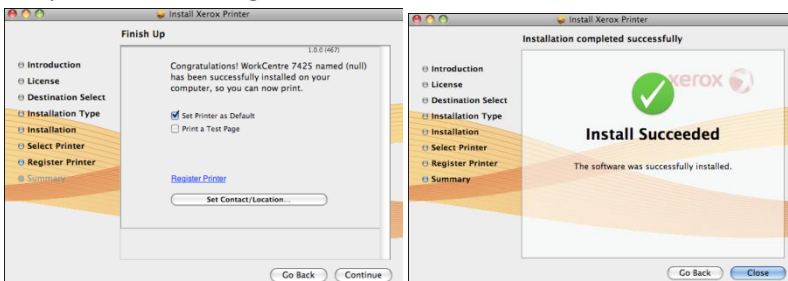

Thomas Langkilde

Oktober 2010