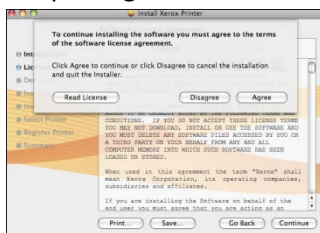

Vejledning: Installation af Xerox Workcentre 7565 på Mac OS X

For at kunne printe fra din Mac skal du følge disse anvisninger:

Hent driveren her:

<http://press.filmaskolen.dk/Xerox/Xerox7425.dmg>

Når den er hentet, dobbeltklikker du på den hentede fil og får så dette vindue frem:

Dobbeltklik på ikonet :

Klik på "Continue" i de tre næste vinduer:

Klik på "Agree":

Klik på "Install":

Indtast dit Mac administrator brugernavn og password:

Nu installeres printeren og ender med at vise dette vindue, klik på det markerede ikon: