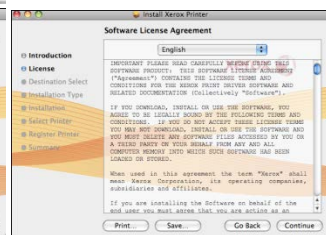

Vejledning: Installation af Xerox Workcentre 7565 på Mac OS X

For at kunne printe fra din Mac skal du følge disse anvisninger:

Hent driveren her:

<http://press.filmaskolen.dk/Xerox/Xerox7425.dmg>

Når den er hentet, dobbeltklikker du på den hentede fil og får så dette vindue frem:

Dobbeltklik på ikonet :

Klik på "Continue" i de tre næste vinduer:

Klik på "Agree":

Klik på "Install":

Indtast dit Mac administrator brugernavn og password:

Nu installeres printeren og ender med at vise dette vindue, klik på det markerede ikon: