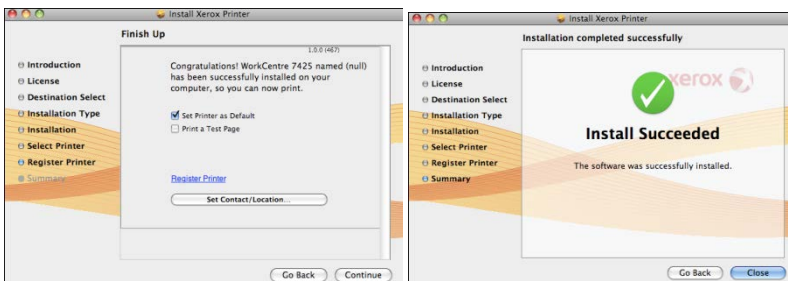

Dobbeltklik på ikonet :

Klik på "Continue" i de tre næste vinduer:

Klik på "Agree":

Klik på "Install":

Indtast dit Mac administrator brugernavn og password:

Nu installeres printeren og ender med at vise dette vindue, klik på det markerede ikon:

Indtast IP adresse (se højre kolonne) og vælg printermodel WorkCentre 7765, tryk på "Continue"

IP adresse:

Reception:

10.2.100.30

Klik på "OK"

Klik på "Continue" og i sidste vindue "Close"

Thomas Langkilde

Oktober 2010