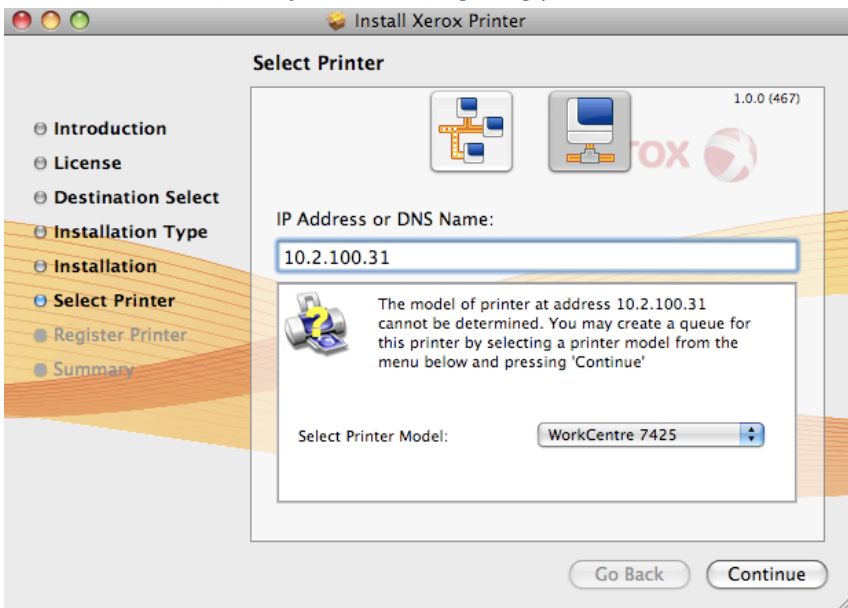

Indtast dit Mac administrator brugernavn og password:

Nu installeres printeren og ender med at vise dette vindue, klik på det markerede ikon:

Indtast IP adresse (se højre kolonne) og vælg printermodel WorkCentre 7765, tryk på "Continue"

IP adresse:

Reception:

10.2.100.30

Klik på "OK"

Klik på "Continue" og i sidste vindue "Close"

Thomas Langkilde

Oktober 2010